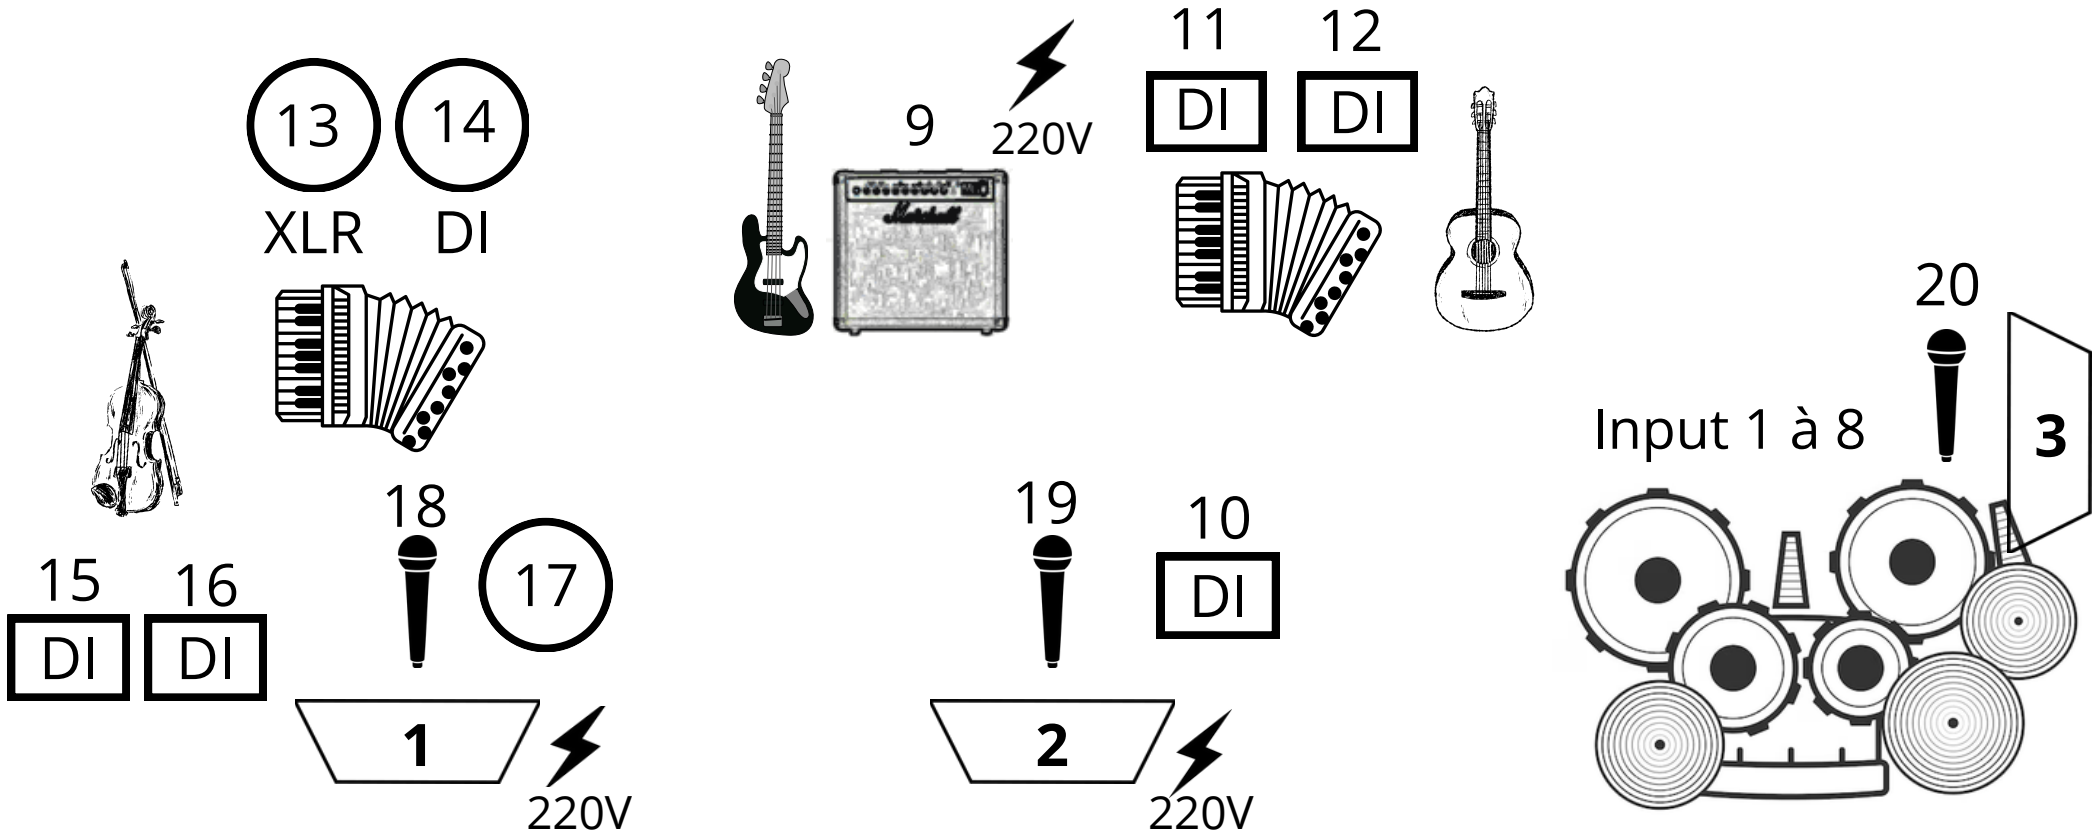

Patch	Instru	Micro	Pied
1	Kick	D6	Petit pied perche
2	Snare	SM57	Petit pied perche
3	Hit Hat	SM81	Petit pied perche
4	Timbale	E904	
5	Rack Tom medium	E904	
6	Floor Tom basse	E904	
7	Bongos	SM57	Grand pied perche
8	OH J	SM81	Grand pied perche
9	Elec Gtr	E906	
10	Acc Gtr	DI	
11	Acco Chrom L	DI	
12	Acco Chrom R	DI	
13	Acco Diato MD	XLR	
14	Acco Diato MG	DI	
15	Violon	DI	
16	Violon Basse	DI	
17	Kayambe	SM57	Petit pied perche
18	Voix Benj	SM58	Grand pied perche
19	Voix Cissou	SM58	Grand pied perche
20	Voix Tiphaine	SM58	Grand pied perch

Demande :-3 piles carrées 9 volts de spare. Mise à jour 14/05/24

- nous avons besoin d'un espace scénique minimum de 5mx4m, idéal 6mx4m.

5 MARIONNETTES SUR TON THEATRE

1 Kick D6

2 Snare SM57

3 Hit Hat SM81

20 Voix Tiph SM58

3 retours sur 3 circuits

4 petits pieds perche

5 grands pieds perche